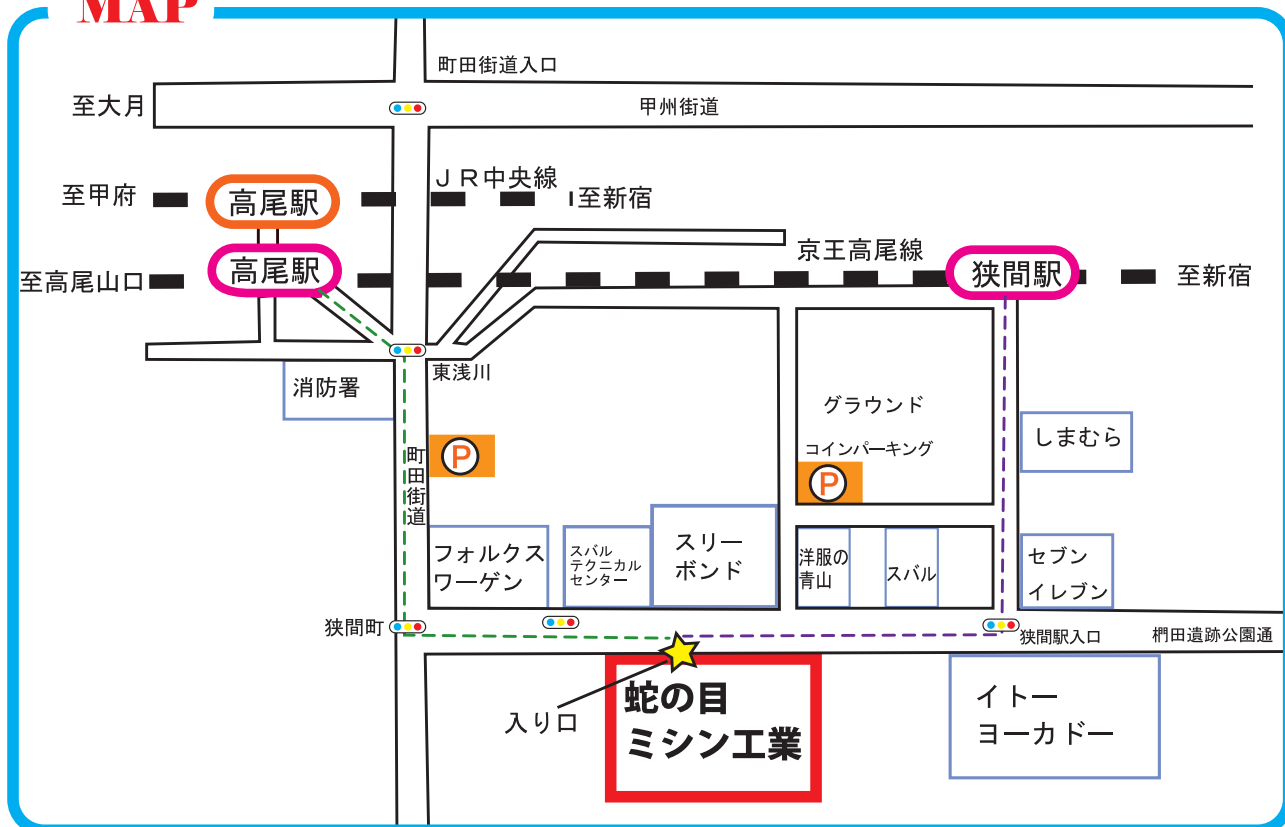

# MAP

## --- JR中央線高尾駅をご利用の場合

南口下車 京王ストア前を直進し町田街道を右折、1つ目の信号「狭間町」を左折し約 200m(徒歩約 15分)

## --- 京王線狭間駅をご利用の場合

改札を出て直進し、1つ目の信号「狭間町」を右折し約 100m(徒歩約 8分)

お車を利用の場合 (なるべく公共の交通手段をご利用ください)

高尾方面から : 町田街道「狭間町」信号を「櫛田町」方面へ。洋服の青山前でUターン

めじろ台方面から : 櫛田遺跡公園通「羽間駅入口」信号を越えて約 100m

お客様用駐車場の数に制限があるため、なるべく公共の交通手段をご利用ください。

また、お車でお越しの際には、近隣のコインパーキング等をご利用願います。

※狭間駅前運動公園脇にコインパーキングがございます。(地図P印)