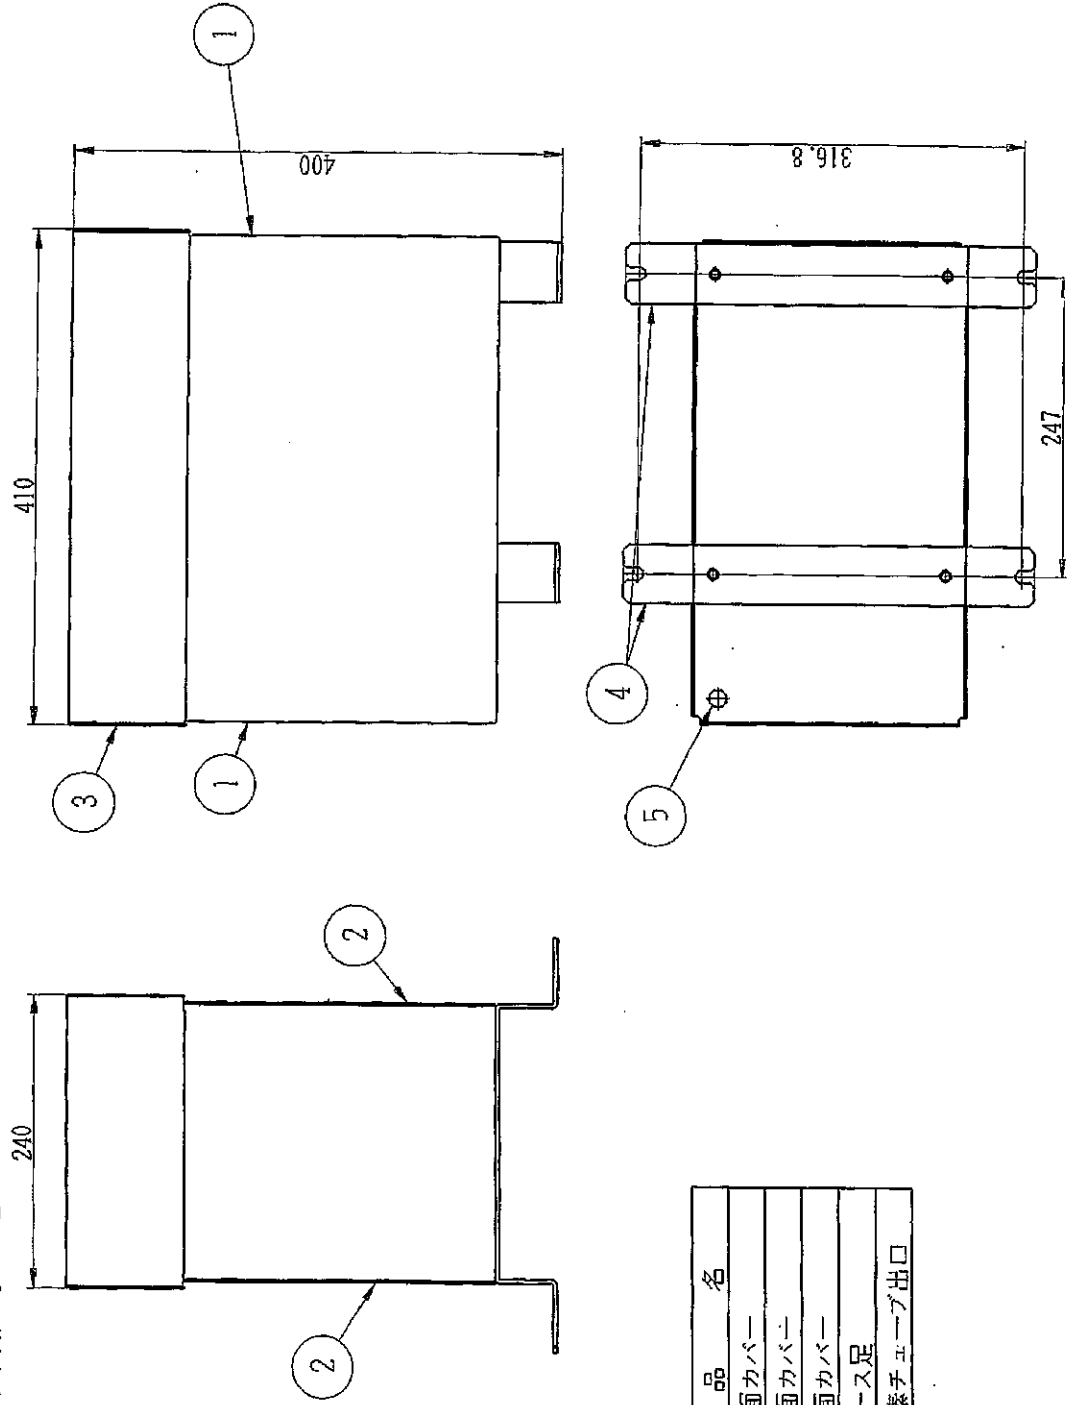

塩素タンク外形寸法図

品番	品名
1	側面カバー
2	正面カバー
3	上面カバー
4	ベース足
5	塩素チェーブ出口

吸湯ユニット

品番	品名
1	吸い込みカバー (3)
2	浴槽フランジ
3	給湯フランジ
4	スリーブパッキン
5	浴槽パッキン
6	吸排パッキン
7	給湯ストレート

浴槽噴出し口

品番	品名
1	浴槽吹き出し口(後)(組)
2	給湯フランジ(カクダイ)
3	浴槽パッキン
4	スリーブパッキン
5	ノズルトップ(組)
6	エア逆止弁(組)
7	吸排パッキン

ヘアークッチャー

コントロールパネル外形寸法

品番	品名
1	コントロールパネル組
2	パネルカバー
3	基板
4	コードカバー
5	カバー取付板
6	ナイロンクリップ
7	蝶ヒバイク
8	バインド小ねじ3X6
9	木ねじ3X38