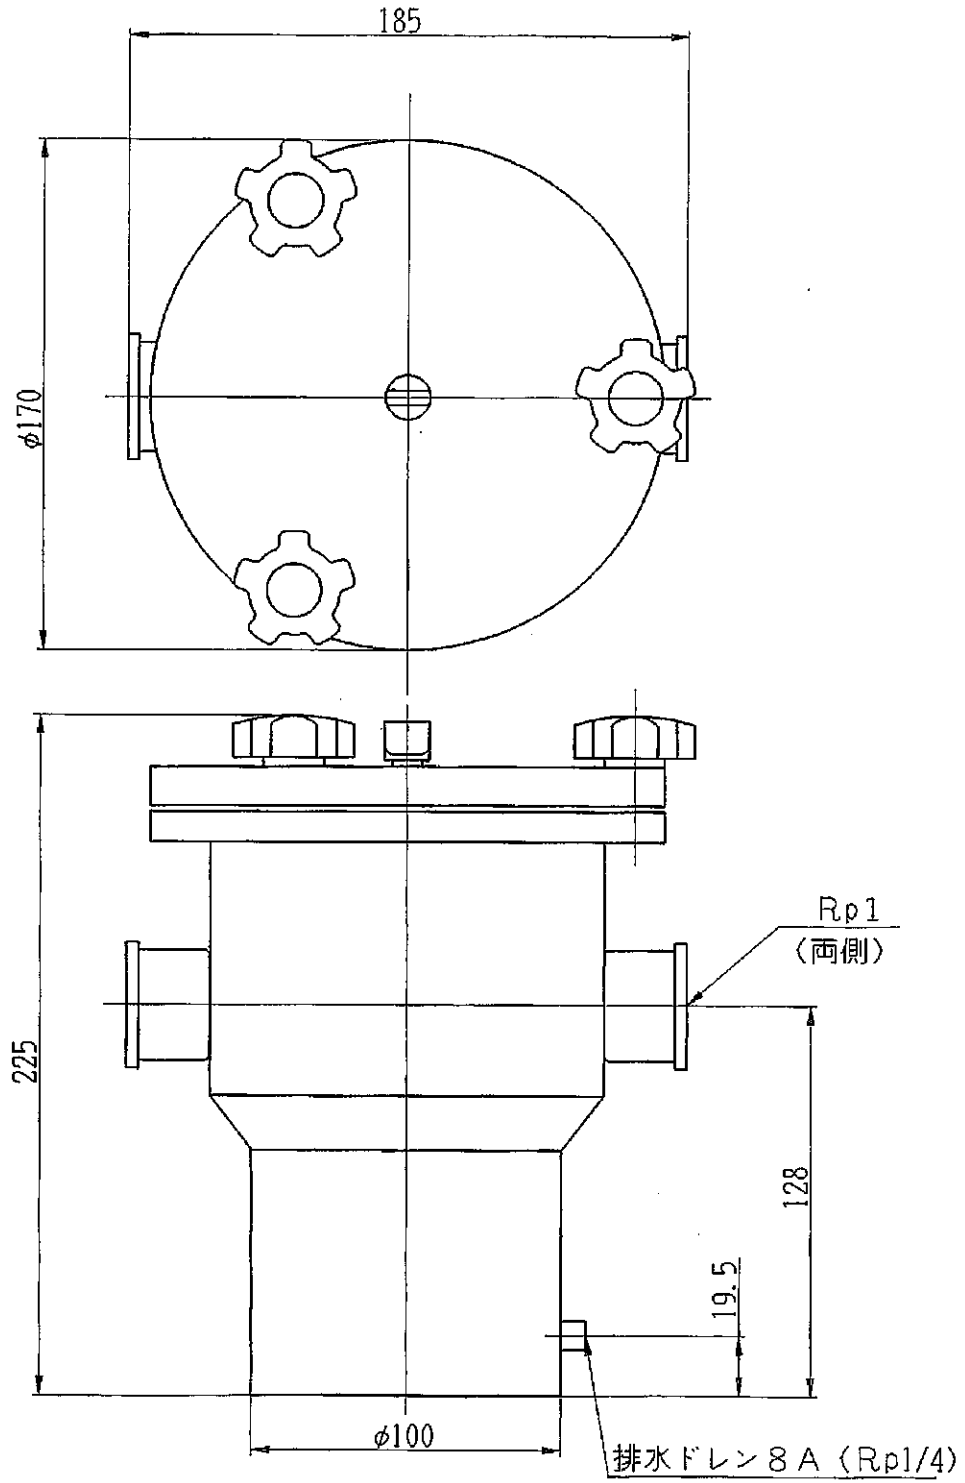

塩素タンク外形寸法図

品番	品名
1	側面カバー
2	正面カバー
3	上面カバー
4	ベース足
5	塩素チェーブ出口

吸湯ユニット

品番	品名
1	吸い込みカバー (3)
2	浴槽フランジ
3	給湯フランジ
4	スリーブパッキン
5	浴槽パッキン
6	吸排パッキン
7	給湯ストレート

浴槽噴出し口

品番	品名
1	浴槽吹き出し口(後)(組)
2	給湯フランジ(カクダイ)
3	浴槽パッキン
4	スリーブパッキン
5	ノズルトップ(組)
6	エア逆止弁(組)
7	吸排パッキン

ヘアークッチャー

コントロールパネル外形寸法

品番	品名
1	コントロールパネル組
2	パネルカバー
3	基板
4	コードカバー
5	カバー取付板
6	ナイロンクリップ
7	蝶ヒバイク
8	バインド小ねじ3X6
9	木ねじ3X38