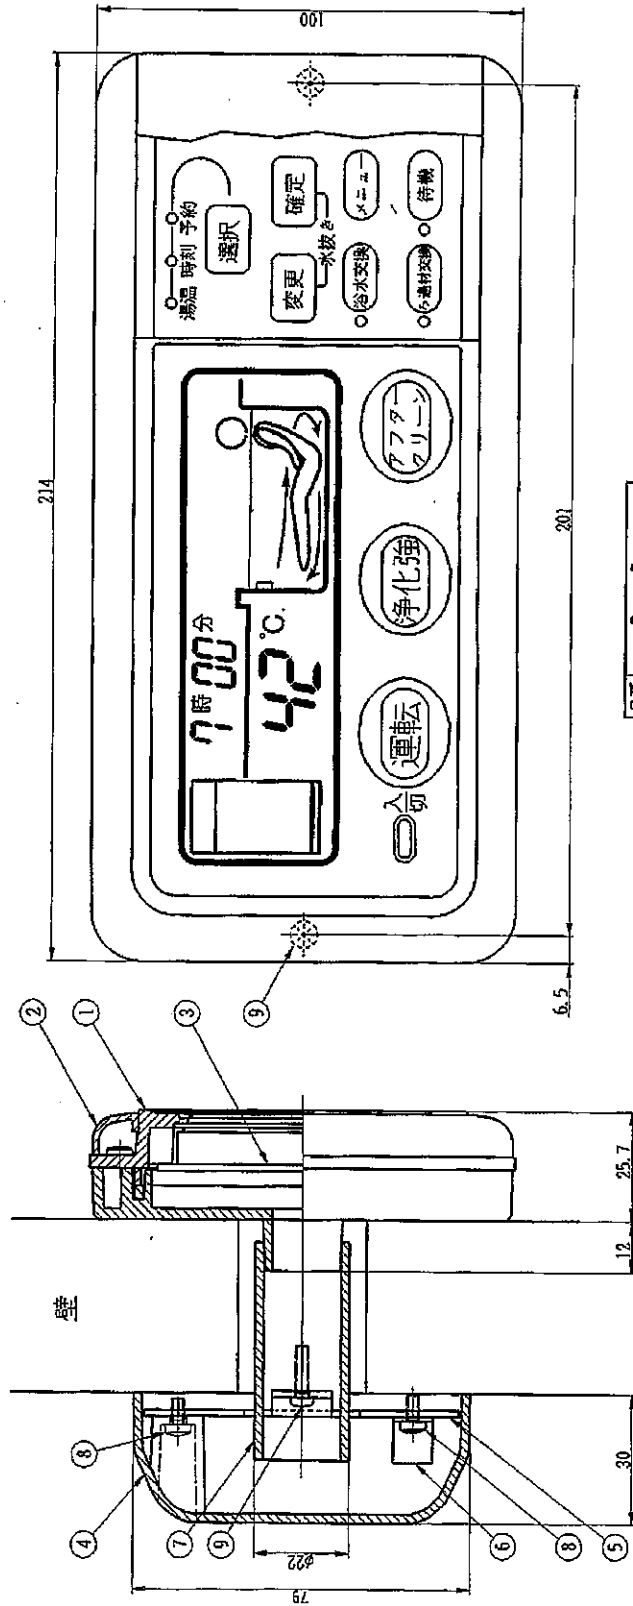

塩素タンク外形寸法図

品番	品名
1	側面カバー
2	正面カバー
3	上面カバー
4	ベース足
5	塩素チェーブ出口

吸湯ユニット

品番	品名
1	吸い込みカバー (3)
2	浴槽フランジ
3	給湯フランジ
4	スリーブパッキン
5	浴槽パッキン
6	吸排パッキン
7	給湯ストレート

浴槽噴出し口

品番	品名
1	浴槽吹き出し口(後)(組)
2	給湯フランジ(カクダイ)
3	浴槽パッキン
4	スリーブパッキン
5	ノズルトップ(組)
6	エア逆止弁(組)
7	吸排パッキン

ヘアークッチャー

コントロールパネル外形寸法

品番	品名
1	コントロールパネル組
2	パネルカバー
3	基板
4	コードカバー
5	カバー取付板
6	ナイロンクリップ
7	蝶ヒバイク
8	バインド小ねじ3X6
9	木ねじ3X38