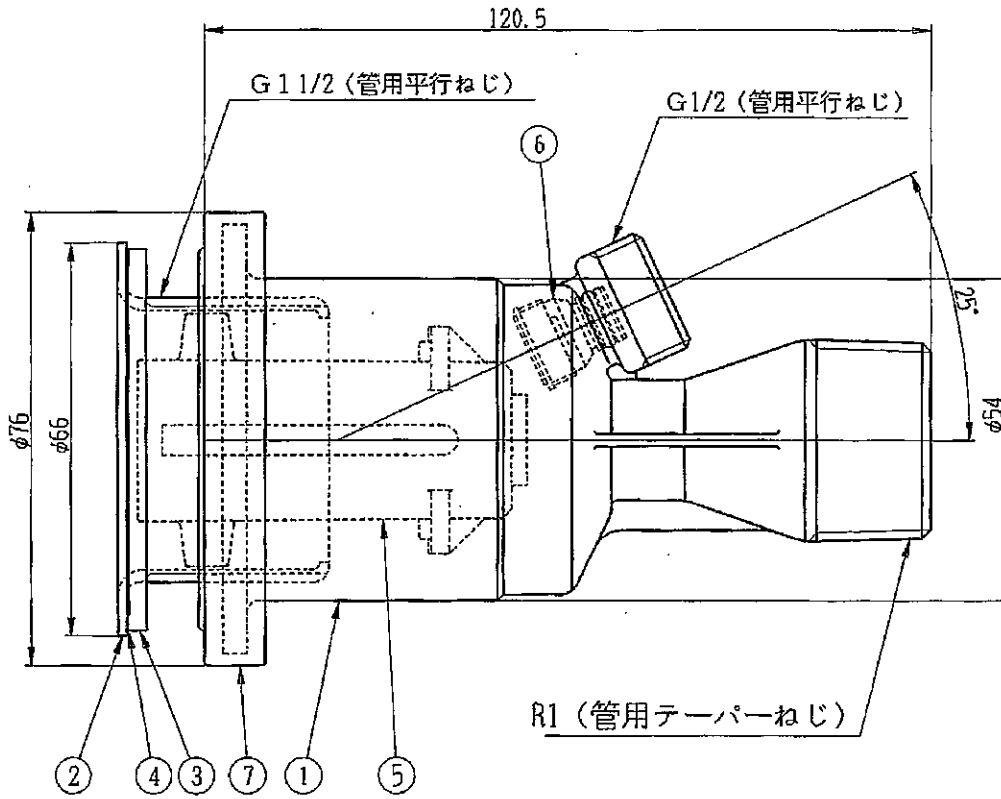

塩素タンク外形寸法図

品番	品名
1	側面カバー
2	正面カバー
3	上面カバー
4	ベース足
5	塩素チェーブ出口

吸湯ユニット

品番	品名
1	吸い込みカバー (3)
2	浴槽フランジ
3	給湯フランジ
4	スリーブパッキン
5	浴槽パッキン
6	吸排パッキン
7	給湯ストレート

浴槽噴出し口

品番	品名
1	浴槽吹き出し口(後)(組)
2	給湯フランジ(カクダイ)
3	浴槽パッキン
4	スリーブパッキン
5	ノズルトップ(組)
6	エア逆止弁(組)
7	吸排パッキン

ヘアークッチャー

コントロールパネル外形寸法

品番	品名
1	コントロールパネル組
2	パネルカバー
3	基板
4	コードカバー
5	カバー取付板
6	ナイロンクリップ
7	蝶ヒバイク
8	バインド小ねじ3X6
9	木ねじ3X38