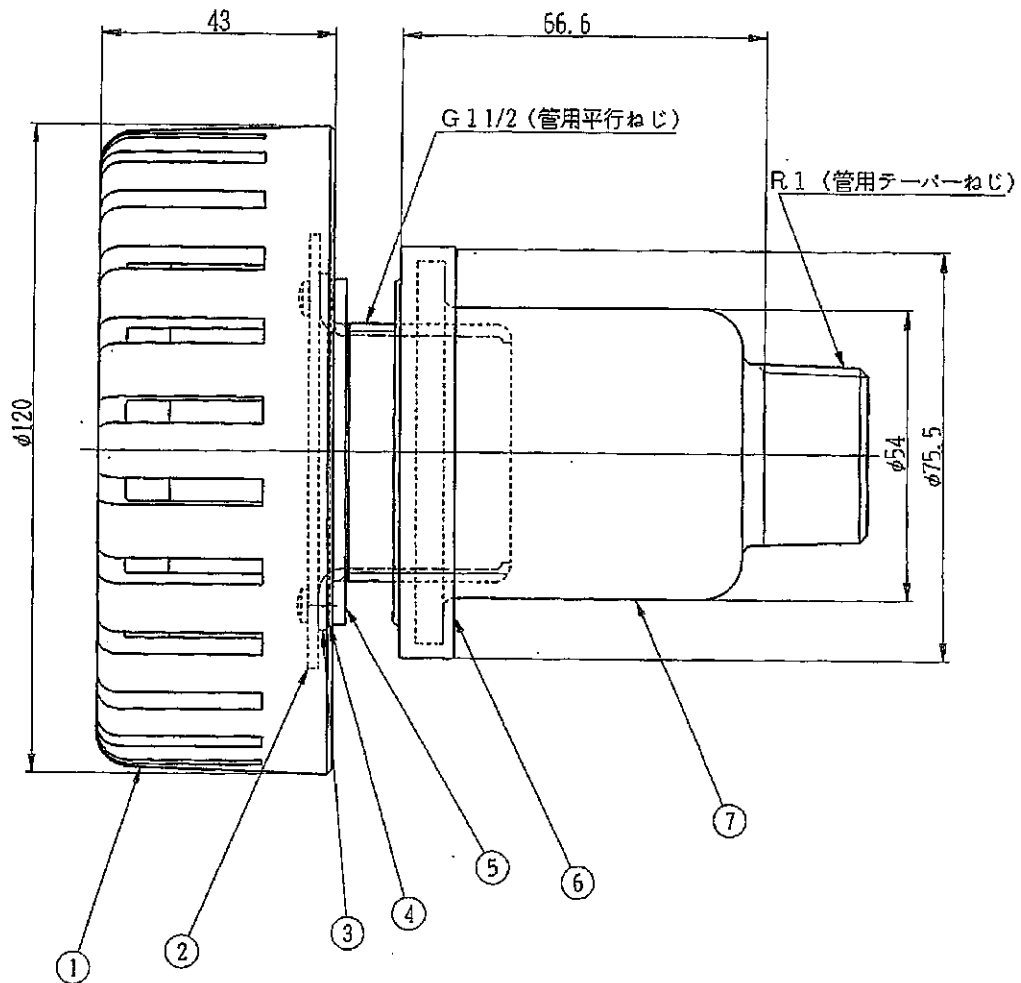

塩素タンク外形寸法図

品番	品名
1	側面カバー
2	正面カバー
3	上面カバー
4	ベース足
5	塩素チェーブ出口

吸湯ユニット

品番	品名
1	吸い込みカバー (3)
2	浴槽フランジ
3	給湯フランジ
4	スリーブパッキン
5	浴槽パッキン
6	吸排パッキン
7	給湯ストレート

浴槽噴出し口

品番	品名
1	浴槽吹き出し口(後)(組)
2	給湯フランジ(カクダイ)
3	浴槽パッキン
4	スリーブパッキン
5	ノズルトップ(組)
6	エア逆止弁(組)
7	吸排パッキン

ヘアークッチャー

コントロールパネル外形寸法

品番	品名
1	コントロールパネル組
2	パネルカバー
3	基板
4	コードカバー
5	カバー取付板
6	ナイロンクリップ
7	蝶ヒバイク
8	バインド小ねじ3X6
9	木ねじ3X38