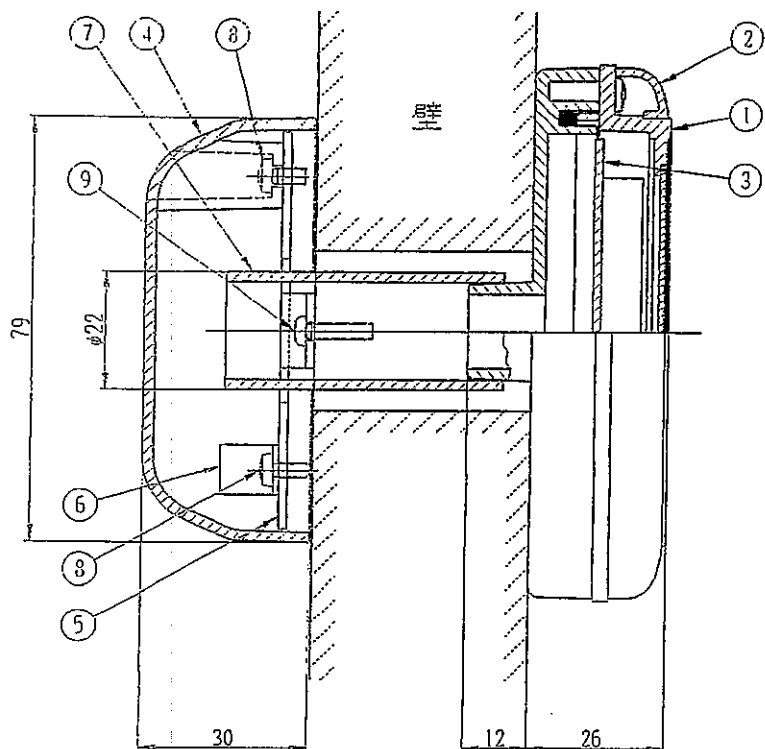

## 2. 本体外形寸法図

### 3. コントロールパネル外形寸法

品番	品名
1	コントロールパネル(組)
2	パネルカバー
3	基板
4	コードカバー
5	カバー取付板
6	ナイロンクリップ
7	塩ビパイプ
8	バインド小ねじ 3×6
9	木ねじ 3×38

## 5. 排水ユニット

品番	品名
1	浴槽吹き出し口(後)
2	フランジ
3	浴槽パッキン
4	スリーブパッキン
5	ノズルトップ
6	吸排パッキン
7	エア逆止弁