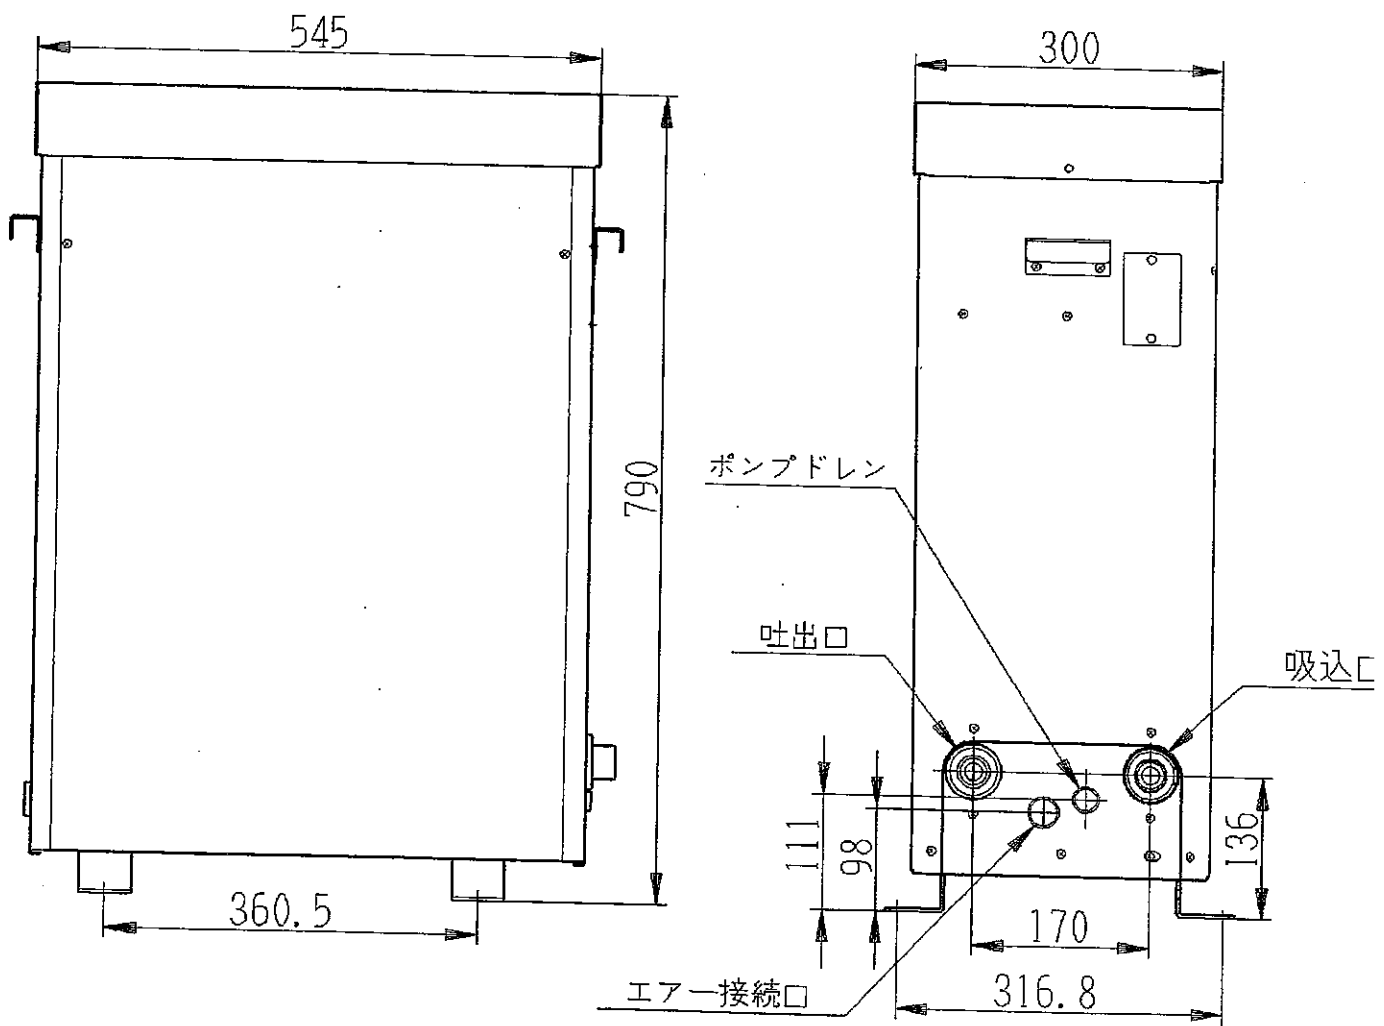

## 2. 本体外形寸法図

### 3. コントロールパネル外形寸法

品番	品名
1	コントロールパネル(組)
2	パネルカバー
3	基板
4	コードカバー
5	カバー取付板
6	ナイロンクリップ
7	塩ビパイプ
8	バインド小ねじ 3×6
9	木ねじ 3×38