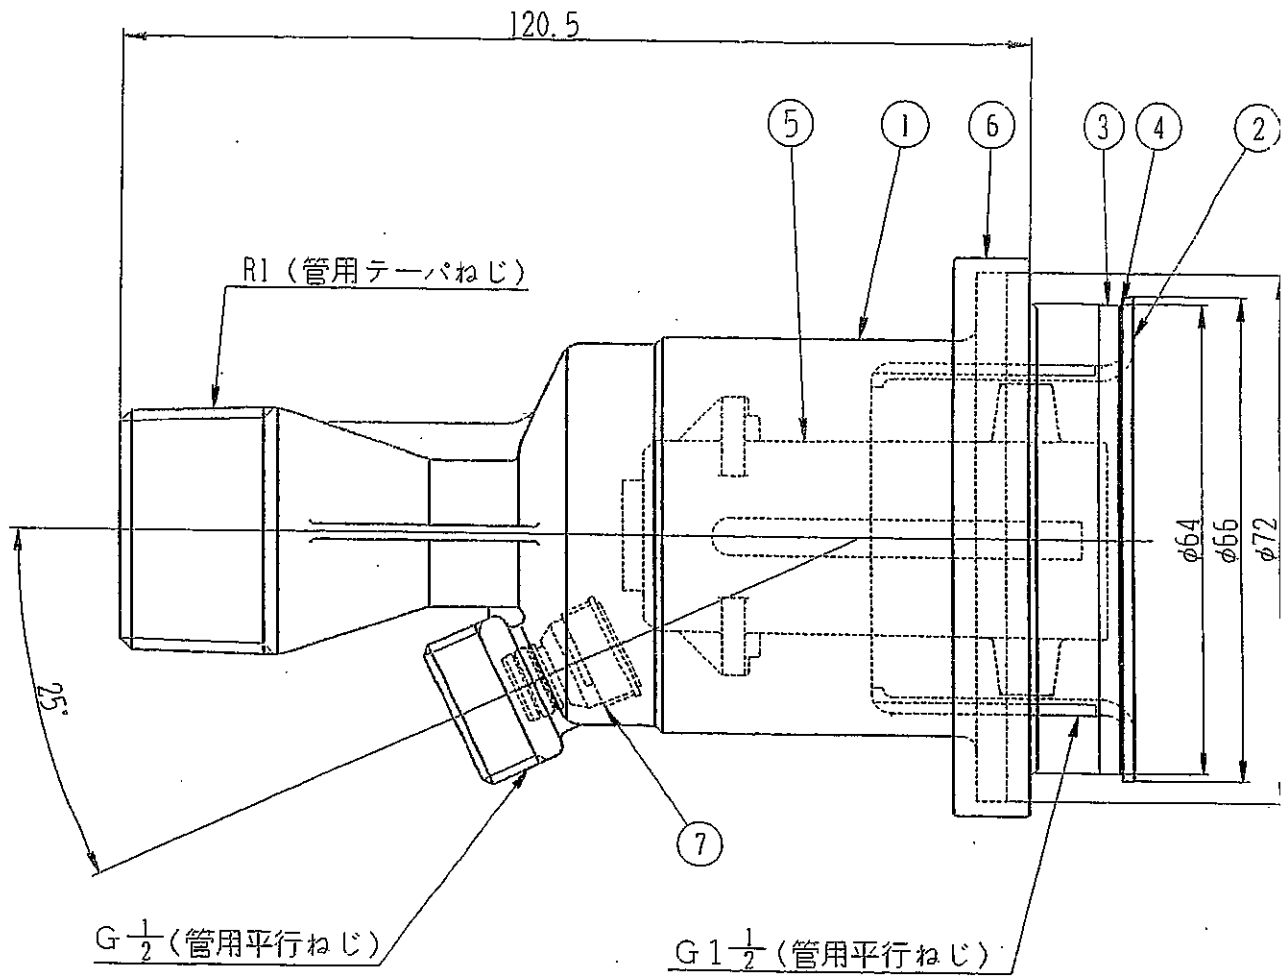

5. 排水ユニット

品番	品名
1	浴槽吹き出し口(後)
2	フランジ
3	浴槽パッキン
4	スリーブパッキン
5	ノズルトップ
6	吸排パッキン
7	エア逆止弁