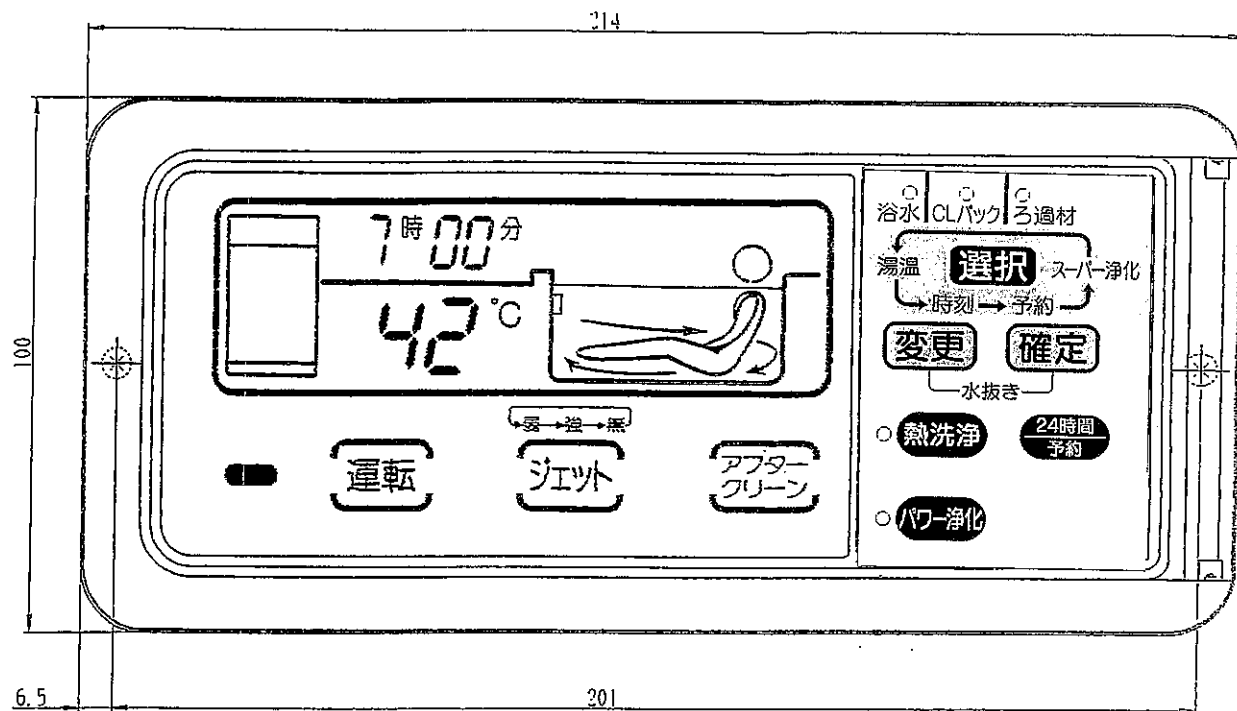

## 2. 本体外形寸法図

### 3. コントロールパネル外形寸法

品番	品名
1	コントロールパネル(組)
2	パネルカバー
3	基板
4	コードカバー
5	カバー取付板
6	ナイロンクリップ
7	塩ビパイプ
8	バインド小ねじ 3×6
9	木ねじ 3×38