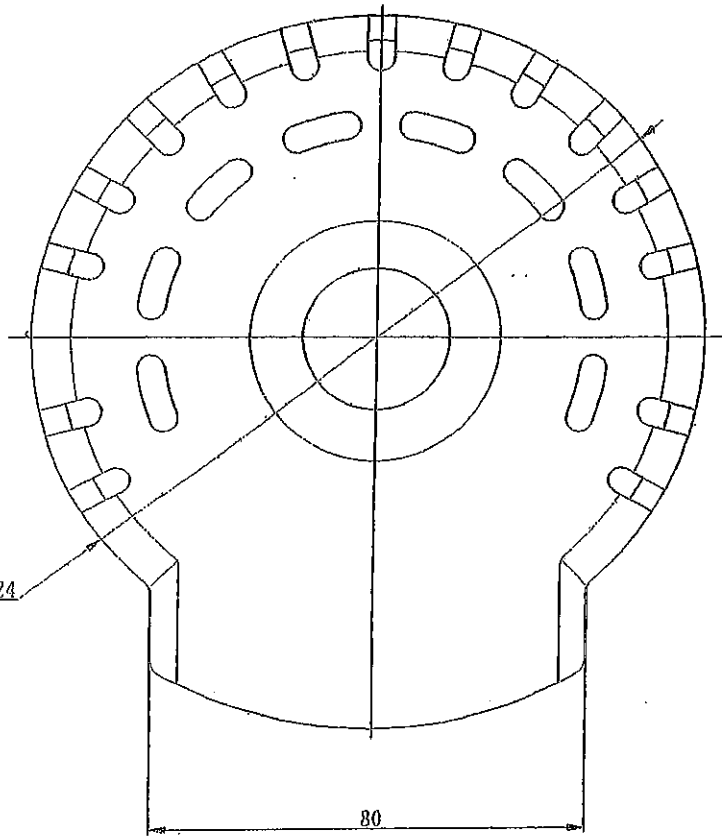

4. 吸湯ユニット(組)

- ① 給湯ストレート
- ② 吸排パッキン
- ③ 浴槽パッキン (大)
- ④ スリーブパッキン (大)
- ⑤ フィルターケースフランジ
- ⑥ ストレーナ
- ⑦ プレフィルターケース
- ⑧ プレフィルター
- ⑨ プレフィルターケースふた