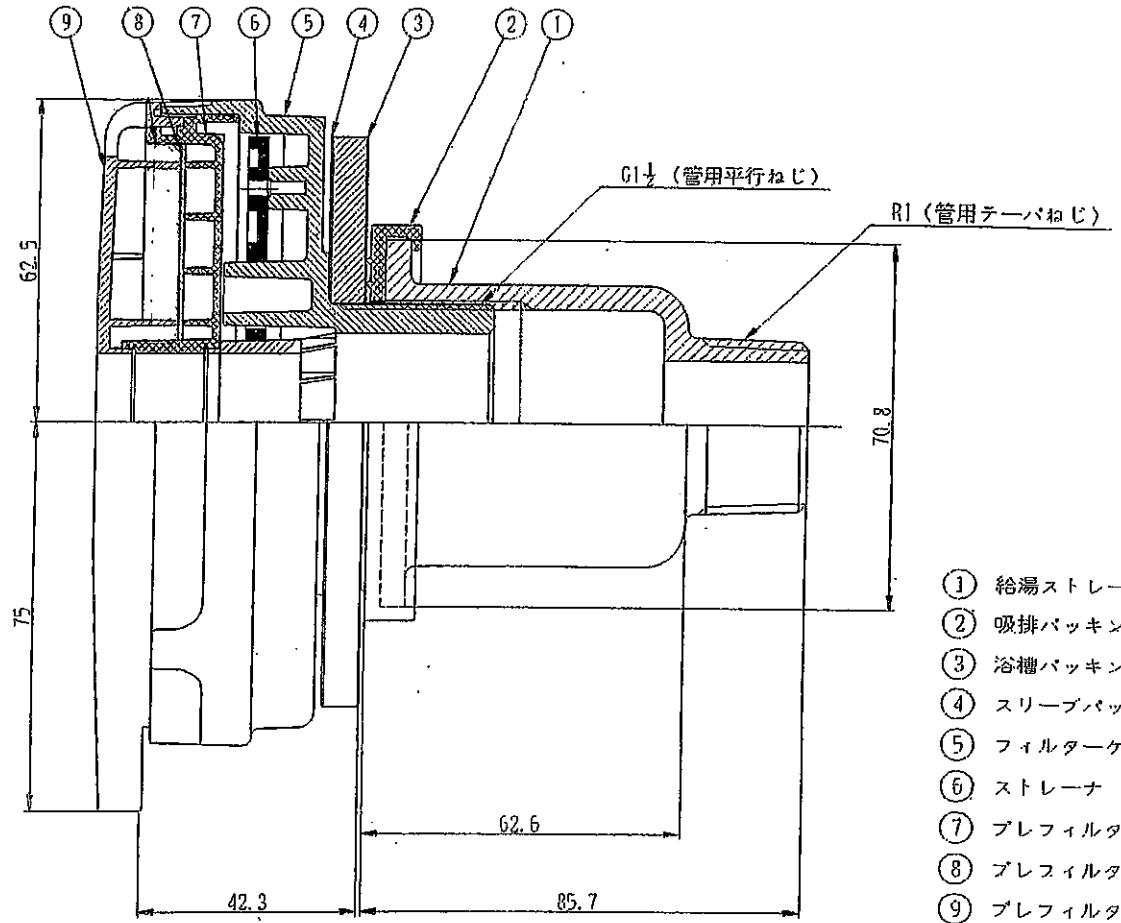

4. 吸湯ユニット(組)

- ① 給湯ストレート
- ② 吸排パッキン
- ③ 浴槽パッキン (大)
- ④ スリーブパッキン (大)
- ⑤ フィルターケースフランジ
- ⑥ ストレーナ
- ⑦ プレフィルターケース
- ⑧ プレフィルター
- ⑨ プレフィルターケースふた