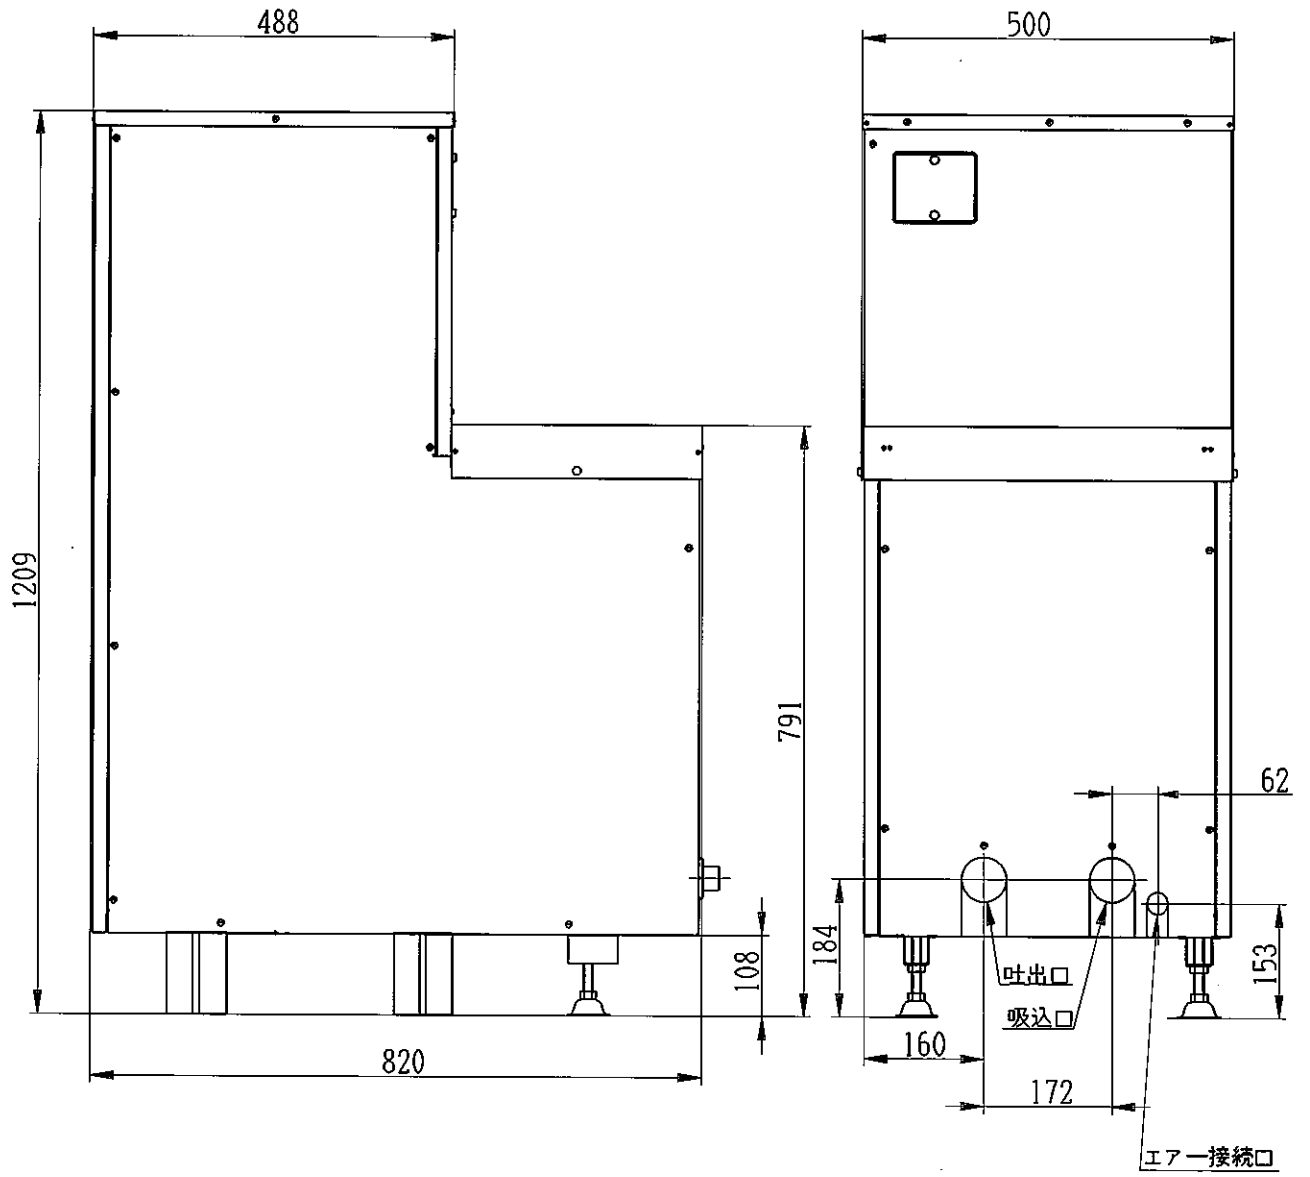

2. (1) 本体外形寸法図

2. (2) コントロールパネル外形寸法

品番	品名
1	コントロールパネル組
2	パネルカバー
3	基板
4	コードカバー
5	カバー取付板
6	ナイロンクリップ
7	塩ビパイプ
8	バインド小ねじ3X6
9	木ねじ3X38

2. (3) 吸排ユニット (一穴) 寸法図

品番	品名
1	プレフィルターケース (組)
2	フィルターケースフランジ
3	スリーブパッキン (大)
4	浴槽パッキン (大)
5	吸排パッキン
6	ノズル (組)
7	吸排口 (1")
8	エアーク (1/2")
9	プレフィルター