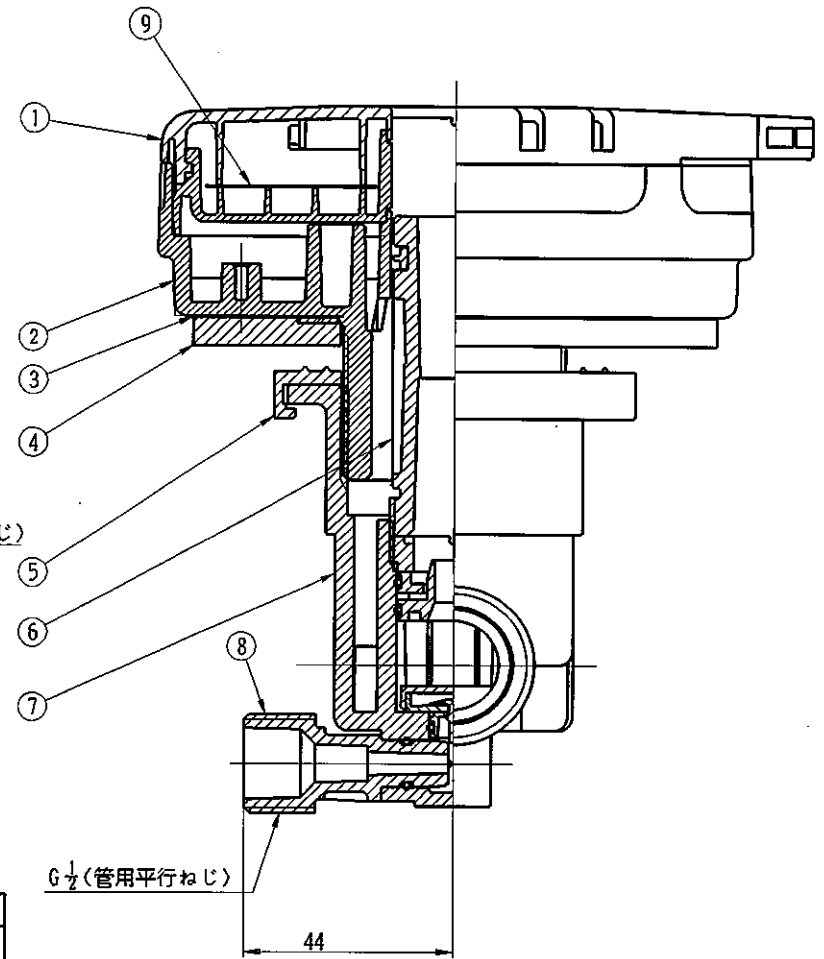

2. (1) 本体外形寸法図

2. (2) コントロールパネル外形寸法

品番	品名
1	コントロールパネル組
2	パネルカバー
3	基板
4	コードカバー
5	カバー取付板
6	ナイロンクリップ
7	塩ビパイプ
8	バインド小ねじ3X6
9	木ねじ3X38

2. (3) 吸排ユニット (一穴) 寸法図

品番	品名
1	プレフィルターケース (組)
2	フィルターケースフランジ
3	スリーブパッキン (大)
4	浴槽パッキン (大)
5	吸排パッキン
6	ノズル (組)
7	吸排口 (1")
8	エアーク (1/2")
9	プレフィルター