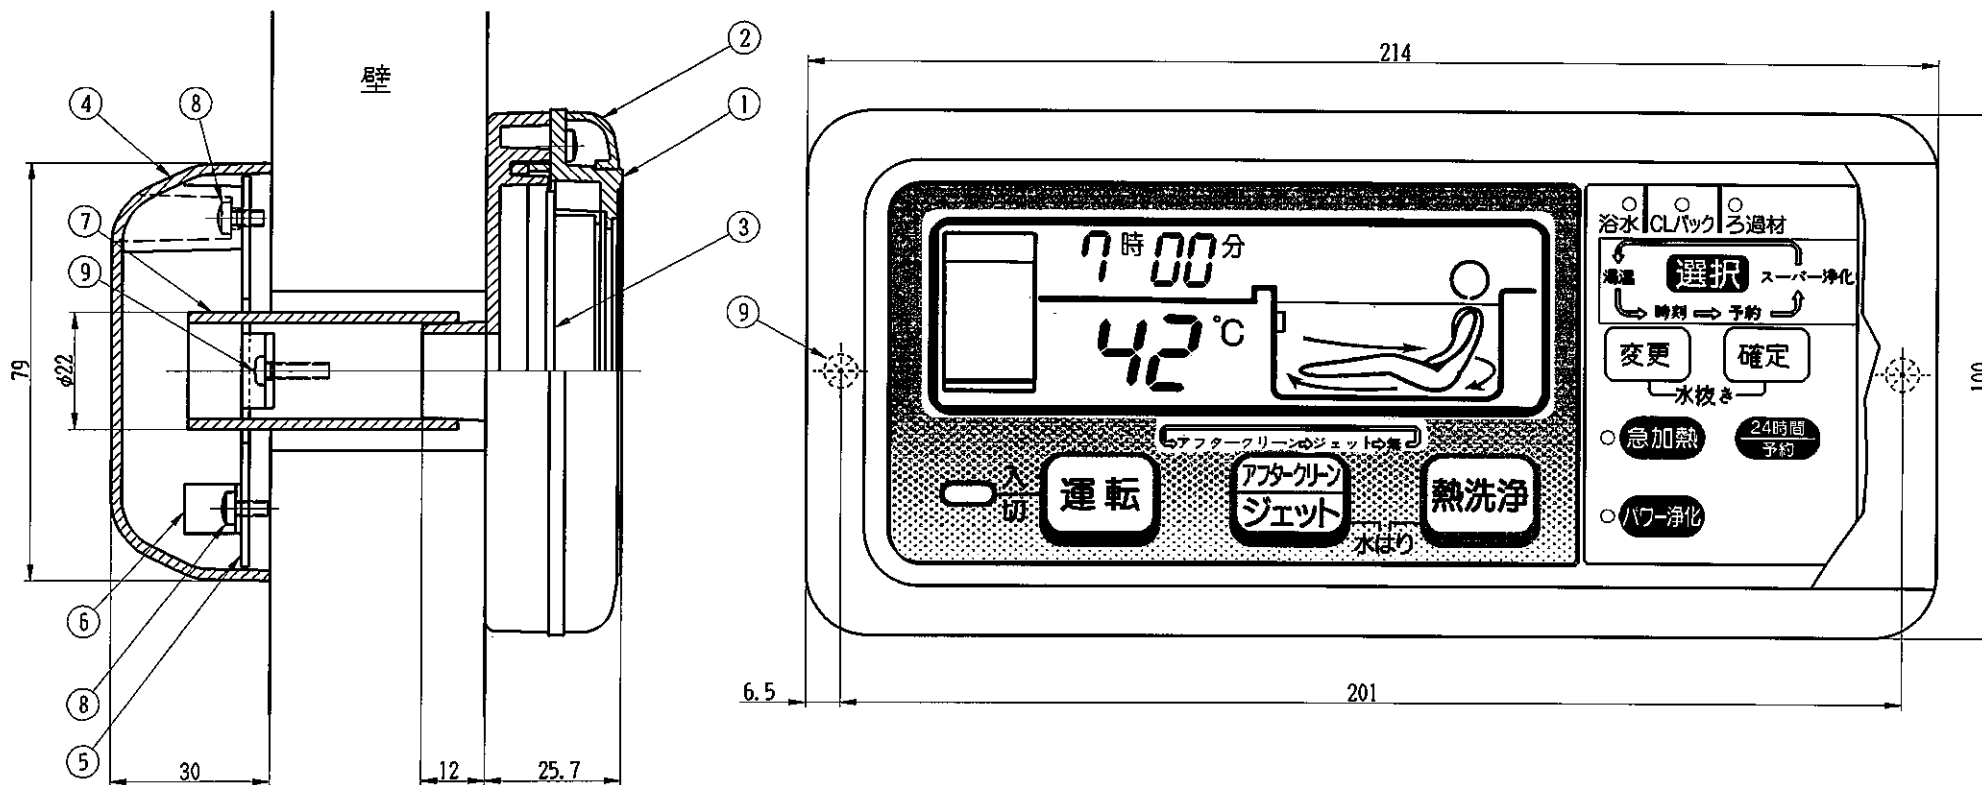

2. (1) 本体外形寸法図

2. (2) コントロールパネル外形寸法

品番	品名
1	コントロールパネル組
2	パネルカバー
3	基板
4	コードカバー
5	カバー取付板
6	ナイロンクリップ
7	塩ビパイプ
8	バインド小ねじ3X6
9	木ねじ3X38

2. (3) 吸排ユニット (一穴) 寸法図

品番	品名
1	プレフィルターケース (組)
2	フィルターケースフランジ
3	スリーブパッキン (大)
4	浴槽パッキン (大)
5	吸排パッキン
6	ノズル (組)
7	吸排口 (1")
8	エアーク (1/2")
9	プレフィルター