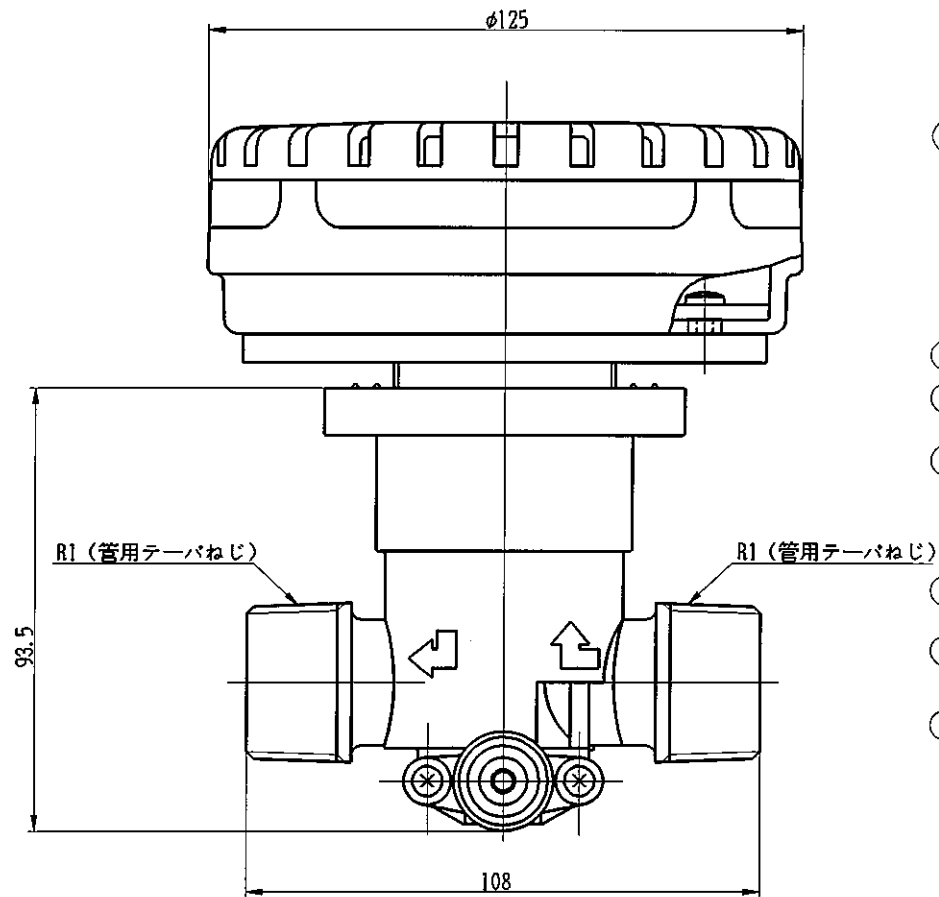

2. (1) 本体外形寸法図

2. (2) コントロールパネル外形寸法

品番	品名
1	コントロールパネル組
2	パネルカバー
3	基板
4	コードカバー
5	カバー取付板
6	ナイロンクリップ
7	塩ビパイプ
8	バインド小ねじ3X6
9	木ねじ3X38

2. (3) 吸排ユニット (一穴) 寸法図

品番	品名
1	プレフィルターケース (組)
2	フィルターケースフランジ
3	スリーブパッキン (大)
4	浴槽パッキン (大)
5	吸排パッキン
6	ノズル (組)
7	吸排口 (1")
8	エアーク (1/2")
9	プレフィルター