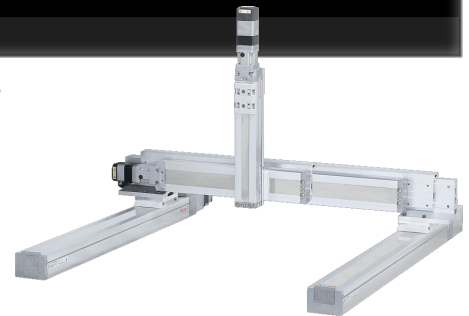

Tel : +1-847-357-8870 Fax : +1-847-357-8890

《主な出展品》

卓上ロボット JR3000 シリーズ

生産設備の可能性を広げるフラグシップ卓上ロボット。
性能・使い易さの向上と共に自動化やネットワーク化に対応。
ビジョンシステム搭載で位置決め精度が向上。

直交ロボット JC-3 シリーズ

多彩な機能と豊富な組み合わせバリエーションの直交ロボット。
卓上ロボットの使い易さと高機能・高性能を継承。
ねじ締め・塗布をはじめ、様々なアプリケーションに対応。

エレクトロプレス (サーボプレス) JP シリーズ 4

ハイレベルの性能を持つフラグシップサーボプレス。
高精度且つ豊富な加圧駆動モードで様々な加圧条件に対応。
バーコードリーダーと合わせたシリアル管理でトレーサビリティ強化。

バーコードとプレス結果を表示したパソコン画面

※写真のバーコードリーダーは参考

エレクトロプレス (サーボプレス) JP-S シリーズ

スペースファクターを重視した、シリンダータイプのサーボプレス。
サイズとコストのスリム化を実現。