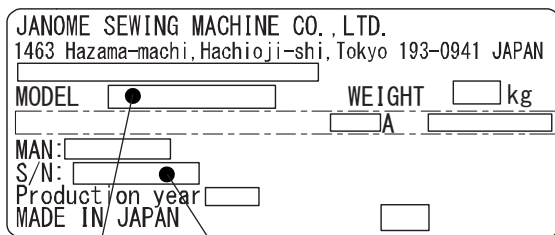

サーボプレス JPシリーズ4 ユニット型

型番・シリアルナンバー（機体番号）の見方

本体、制御ボックスに付いております、銘板にてご確認ください。

銘板の位置

銘板の見方

① ②

- ① 型番
- ② シリアルナンバー（機体番号）

例) 16 U 10 N 0001