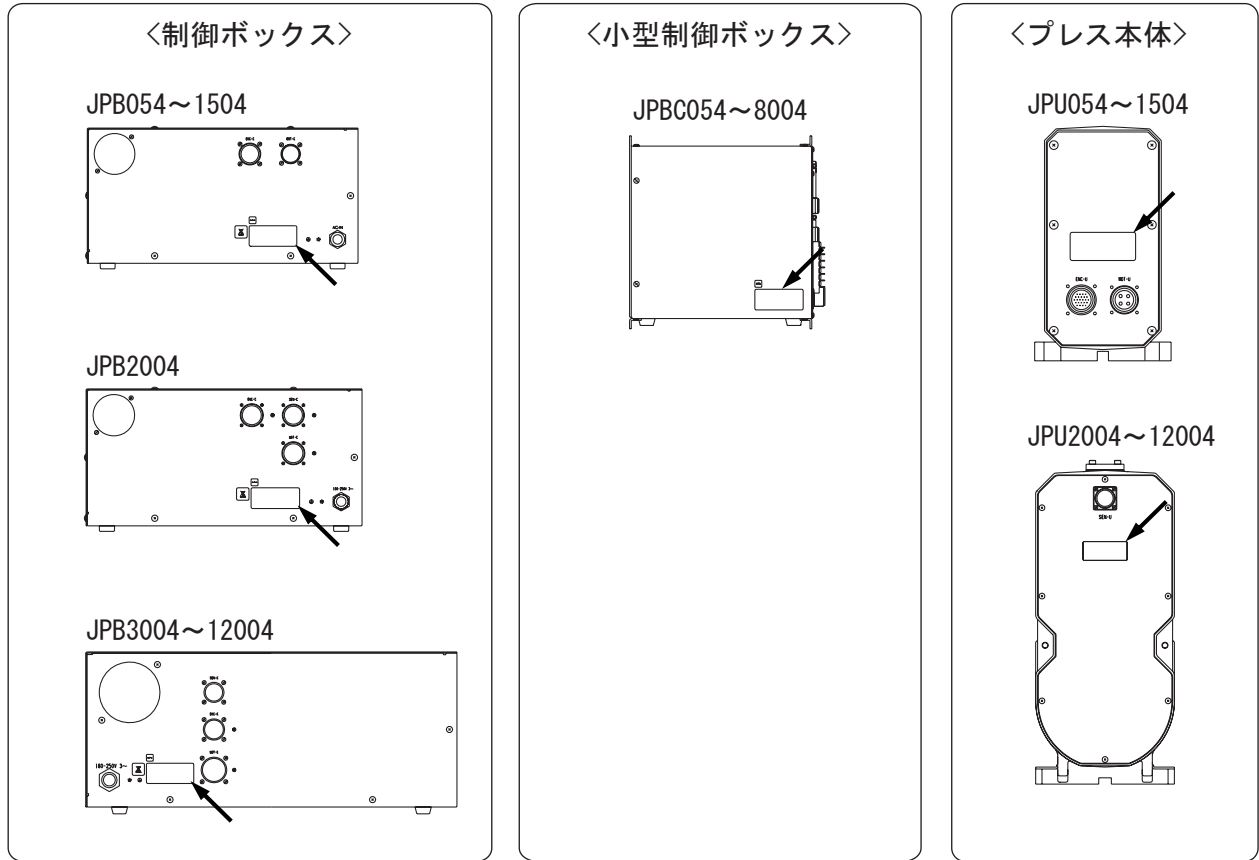

サーボプレス JPシリーズ4 ユニット型

型番・シリアルナンバー（機体番号）の見方

本体、制御ボックスに付いております、銘板にてご確認ください。

銘板の位置

銘板の見方

① ②

- ① 型番
- ② シリアルナンバー（機体番号）

例) 16 U 10 N 0001

(CE仕様)

① ②