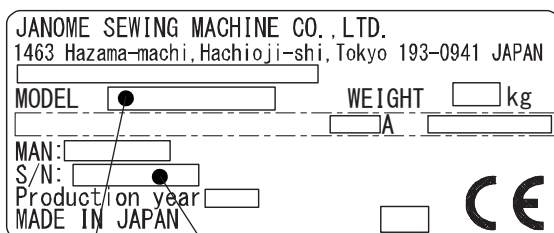

サーボプレス JPシリーズ4 ユニット型

型番・シリアルナンバー（機体番号）の見方

本体、制御ボックスに付いております、銘板にてご確認ください。

銘板の位置

銘板の見方

① ②

- ① 型番
- ② シリアルナンバー（機体番号）

例) 16 U 10 N 0001

(CE仕様)

① ②