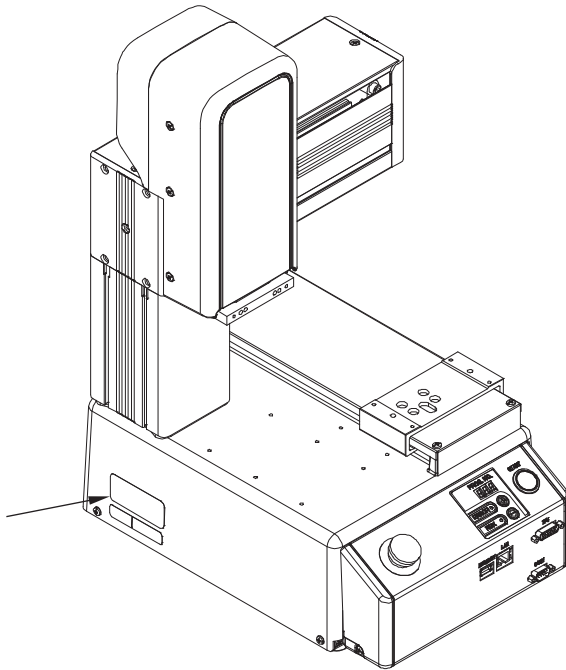

卓上ロボット JR3000シリーズ

型番・シリアルナンバー（機体番号）の見方

本体に付いております、銘板にてご確認ください。

銘板の位置

例：JR3203N-AC

例：JR3303N-AJ

銘板の見方

- ① 型番
- ② シリアルナンバー（機体番号）
例) 16JR32E0001