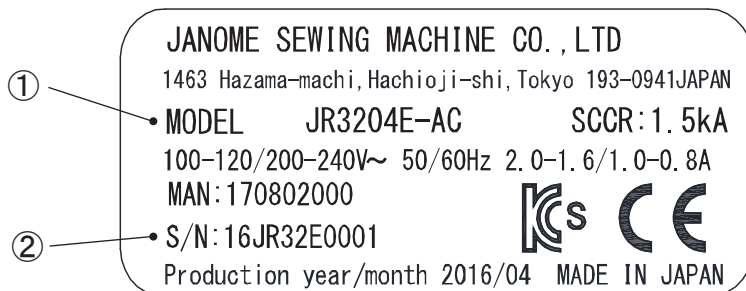

卓上ロボット JR3000シリーズ

型番・シリアルナンバー（機体番号）の見方

本体に付いております、銘板にてご確認ください。

銘板の位置

例：JR3203N-AC

例：JR3303N-AJ

銘板の見方

- ① 型番
- ② シリアルナンバー（機体番号）
例) 16JR32E0001