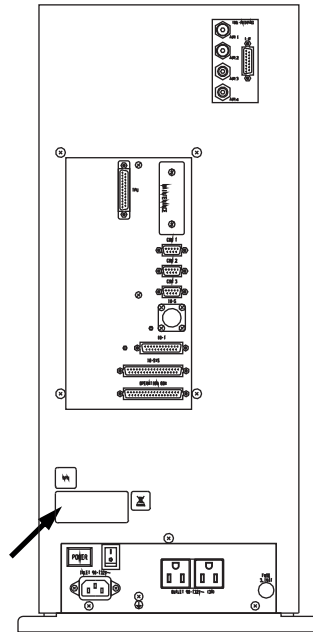

スカラロボット JSR4400Nシリーズ

型番・シリアルナンバー（機体番号）の見方

本体に付いております、銘板にてご確認ください。

銘板の位置

(本体背面)

銘板の見方

- ① 型番
- ② シリアルナンバー（機体番号）
例) 16JSRN0001

(CE仕様)